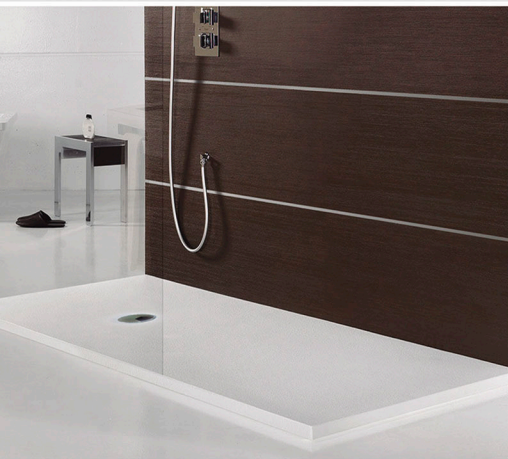

CHELSEA

BOSTON

BASES
DE DUCHA

WWW.TRESOL.COM.AR